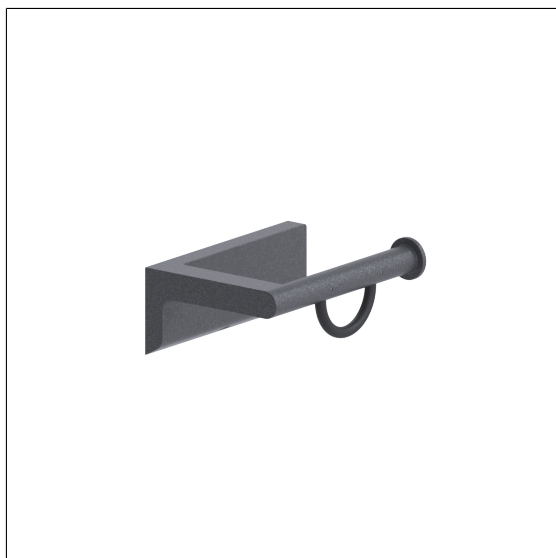

Cavere Care Toiletrolhouder

Artikelnummer: 7520210095

### Product afbeelding

### Technische specificatie

Productgroep	7010
Product	Toiletrolhouder
Lengte	130 mm
Breedte	95 mm
Hoogte	50 mm
Materiaal	aluminium
Oppervlak	krasbestendige poedercoating met antibacteriële bescherming (uitgezonderd 091 carbon zwart)
Kleur	verkrijgbaar in de Cavere kleuren

### Productbeschrijving

- Cavere Care is een bekroonde serie met een uitstekend ontwerp voor alle toepassingen
- geschikt voor alle in de handel verkrijgbare papierrollen
- met onderhoudsvrije rollenrem
- voor bevestiging aan muur
- verborgen fixatie
- kan zonder boren op tegels worden bevestigd met behulp van de klevende montageset 7100006
- levering met edelstaal torxschroeven  $\varnothing 5 \times 60$  mm en pluggen