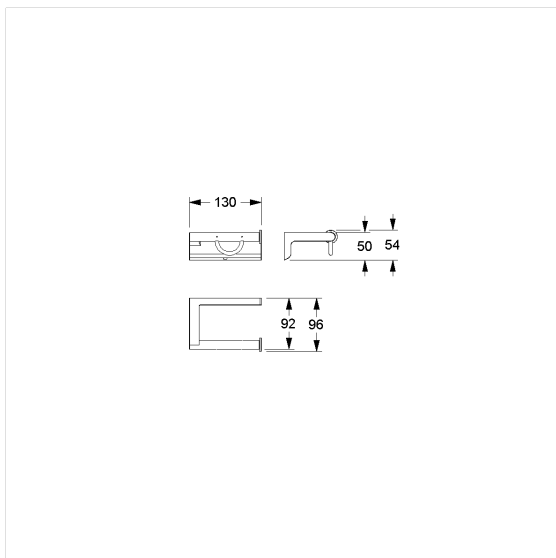

Cavere Care Toiletrolhouder

Artikelnummer: 7520210095

### Technische specificatie

Productgroep	7010
Product	Toiletrolhouder
Lengte	130 mm
Breedte	95 mm
Hoogte	50 mm
Materiaal	aluminium
Oppervlak	krasbestendige poedercoating met antibacteriële bescherming (uitgezonderd 091 carbon zwart)
Kleur	verkrijgbaar in de Cavere kleuren

### Productbeschrijving

- Cavere Care is een bekroonde serie met een uitstekend ontwerp voor alle toepassingen
- geschikt voor alle in de handel verkrijgbare papierrollen
- met onderhoudsvrije rollenrem
- voor bevestiging aan muur
- verborgen fixatie
- kan zonder boren op tegels worden bevestigd met behulp van de klevende montageset 7100006
- levering met edelstaal torxschroeven  $\varnothing 5 \times 60$  mm en pluggen