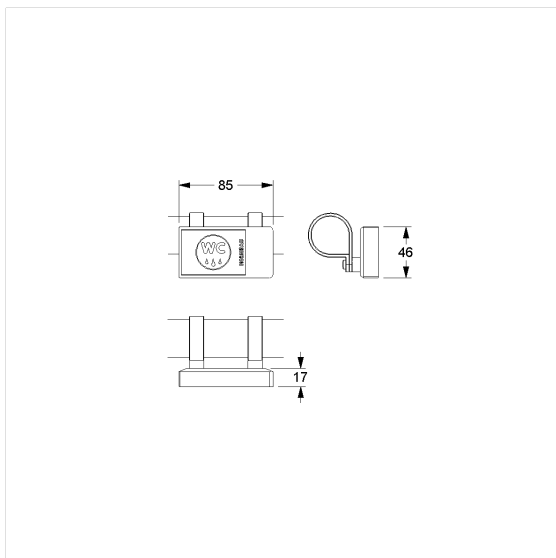

Care Zender,
achteraf in te bouwen

Artikelnummer: 0449010000

NORMBAU

PASSION FOR CARE

Product afbeelding

Technische specificatie

Productgroep	2000
Product	Zender, achteraf in te bouwen
Lengte	85 mm
Breedte	40 mm
Hoogte	46 mm
Materiaal	Polyamide
Kleur	Kleurloos (000)

Technische tekening

Productbeschrijving

- voor Inox Care en Nylon Care Opklapbare muursteen
- met pictogram voor WC-spoeling
- 868,4 MHz radiozender voor kabelloze WC-doorspoeling, Afmeting behuizing: 85 x 46 x 16 mm, compatibel met :Geberit: 115.867.00.1, 115.869.00.1, 115.897.00.1, 115.898.00.1, 115.867.SN, 115.869.SN, Grohe: 38759SD0, Sanit: 05.042.00..0000, 05.014.00..0000, 05.015.00..0000, Tece: 9.240.354, 9.240.355, Viega: 696177