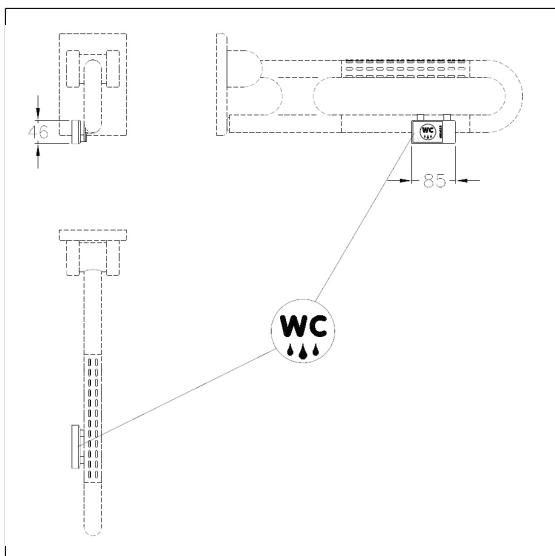

Care Zender,
achteraf in te bouwen

Artikelnummer: 0449010000

Product afbeelding

Technische specificatie

Productgroep	2000
Product	Zender, achteraf in te bouwen
Lengte	85 mm
Breedte	40 mm
Hoogte	46 mm
Materiaal	Polyamide
Kleur	Kleurloos (000)

Technische tekening

Productbeschrijving

- voor Inox Care en Nylon Care Opklapbare muursteen
- met pictogram voor WC-spoeling
- 868,4 MHz radiozender voor kabelloze WC-doorspoeling, Afmeting behuizing: 85 x 46 x 16 mm, compatibel met :Geberit: 115.867.00.1, 115.869.00.1, 115.897.00.1, 115.898.00.1, 115.867.SN, 115.869.SN, Grohe: 38759SD0, Sanit: 05.042.00..0000, 05.014.00..0000, 05.015.00..0000, Tece: 9.240.354, 9.240.355, Viega: 696177