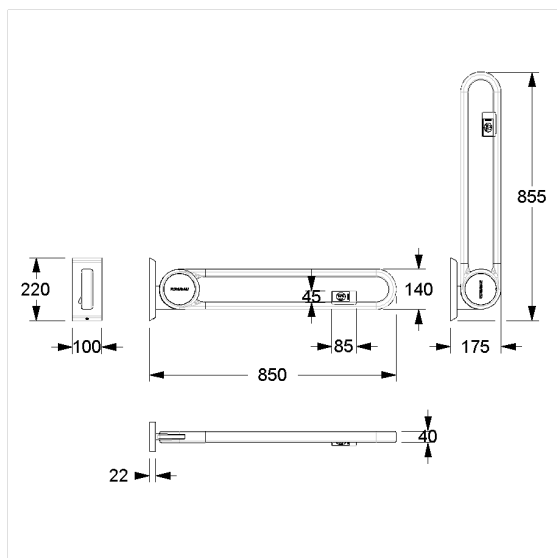

## Care Solutions · Cavere Care Chrome

Cavere Care Chrome Opklapbare muursteun vario,  
met zender

Artikelnummer: 9447284395

### Technische specificatie

Productgroep	7000
Product	Opklapbare muursteun, met zender
System	vario, met grondplaat
Lengte	850 mm
Materiaal	aluminium, grondplaat uit roestvrij staal
Oppervlak	Greep profiel in chroom, Ophangplaat met krasbestendige poedercoating met antibacteriële bescherming
Kleur	verkrijgbaar in Chrome Wit (392) en in Chrome Antraciet-metallic (095)
Versie	rechts
Belasting	max. 100 kg

### Productbeschrijving

- Cavere Care is een bekroonde serie met een uitstekend ontwerp voor alle toepassingen
- ergonomisch door trigonometrische greep
- met instelbare rem
- met robuuste en onderhoudsvrije scharnier
- 868,4 MHz radiozender voor kabelloze WC-doorspoeling, Afmeting behuizing: 85 x 46 x 16 mm, compatibel met :Geberit: 115.867.00.1, 115.869.00.1, 115.897.00.1, 115.898.00.1, 115.867.SN, 115.869.SN, Grohe: 38759SD0, Sanit: 05.042.00..0000, 05.014.00..0000, 05.015.00..0000, Tece: 9.240.354, 9.240.355, Viega: 696177
- eenvoudige montage of demontage door ophanging aan grondplaat vario
- verborgen fixatie
- bij lichte wanden is een vulling van ten minste 20 mm dik meervoudig verlijmt hout nodig
- kan achteraf worden uitgerust met Cavere Care Toiletpapierhouder 7449110
- TÜV produktcontrole certificaat
- CE gecertificeerd
- voldoet aan DIN 18040 en ÖNORM B1600
- de montageset moet worden bepaald aan de hand van de bouwkundige omstandigheden en afzonderlijk worden besteld

Vario

392 395