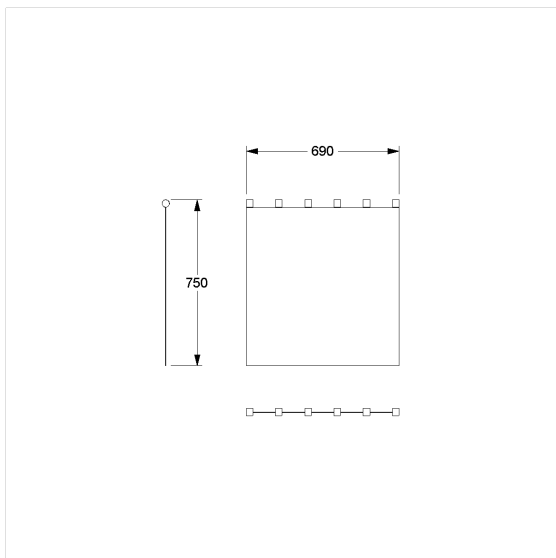

Care Douchegordijn voor douche spatscherm

Artikelnummer: 0300975051

Product afbeelding

Technische specificatie

Productgroep	1900
Product	Douchegordijn voor douche spatscherm
Breedte	690 mm
Lengte	750 mm
Materiaal	Polyester
Kleur	verkrijgbaar in de kleuren van de douchegordijn

Technische tekening

Productbeschrijving

- antibacterieel en schimmeldodend
- voor Nylon Care 300 douche spatscherm
- wasbaar op 40°, geschikt voor desinfectie tot 60 graden
- sneldrogend en waterafstotend
- voorzien van een zoom rondom en ecoband aan de onderzijde
- met klittenbandsluiting
- verkrijgbaar in de volgende Douchegordijnen kleuren:
 - 019 - Wit met structuur
 - 051 - Wit ovaal patroon
 - 052 - Grijs ovaal patroon
 - 054 - Wit diagonale strepen
 - 059 - Wit uit Trevira CS
- kleur wit uit Trevira CS (059) brandvertrager volgens DIN 4102, Bouwmateriaal klasse B1
- kleurmonsters op aanvraag beschikbaar
- ook beschikbaar in individuele lengtes op aanvraag