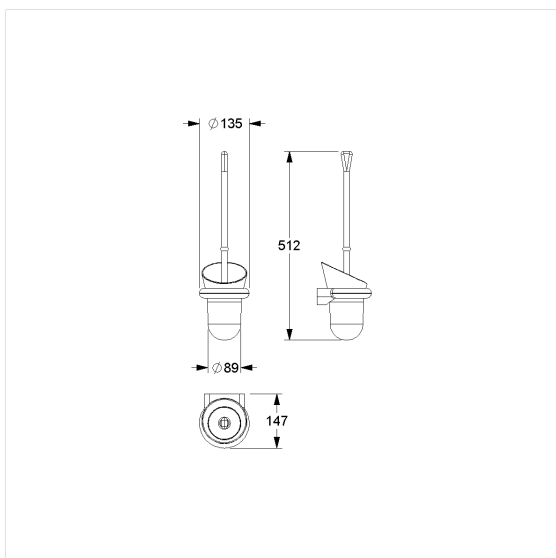

Nylon Care Ensemble brosse WC

Numéro d'article: 0300444067

Image du produit

Spécifications techniques

Groupe de produits	0700
Produit	Ensemble brosse WC
Longueur	148 mm
Largeur	135 mm
Hauteur	512 mm
Matériau	polyamide
Surface	haute brillance
Couleur	livrable en coloris Nylon et Rouge-Blanc (912)

Dessin technique

Description produit

- Nylon Care en tant que famille de produits éprouvée avec une grande diversité de variantes grâce à trois séries répondant aux exigences les plus diverses
- Position centrée de la brosse
- Porte-brosse amovible pour l'entretien
- Tête de brosse interchangeable, coloris noir, Ø 86 mm
- Pour un montage mural
- Fixation invisible
- Livré avec matériel de montage