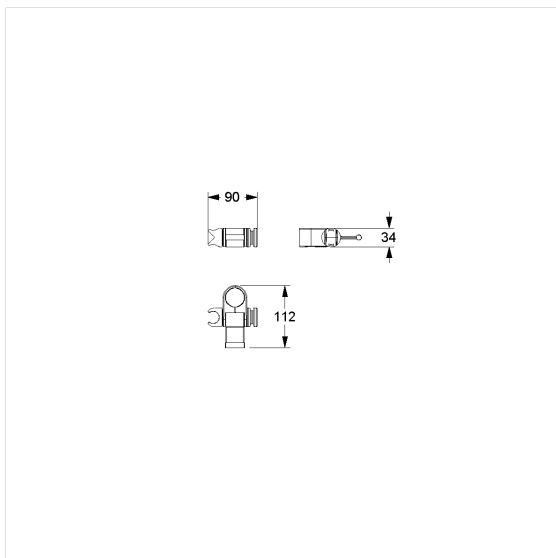

Care Solutions · Nylon Care Accessories

Nylon Care Support de douchette pour barres

Numéro d'article: 0515050028

Image du produit

Spécifications techniques

Groupe de produits	1500
Produit	Support de douchette pour barres
Longueur	88 mm
Largeur	34 mm
Hauteur	113 mm
Matériau	polyamide
Surface	haute brillance
Couleur	livrable en coloris Nylon

Dessin technique

Description produit

- Nylon Care en tant que famille de produits éprouvée avec une grande diversité de variantes grâce à trois séries répondant aux exigences les plus diverses
- à fixer sur les barres de support de douche Nylon Care 300 et Nylon Care 400
- support de douchette, hauteur et inclinaison réglables en continu, serrage avec ajustement automatique, sans entretien
- avec levier long et avec crochet latéral
- support adapté aux modèles de douchettes courants