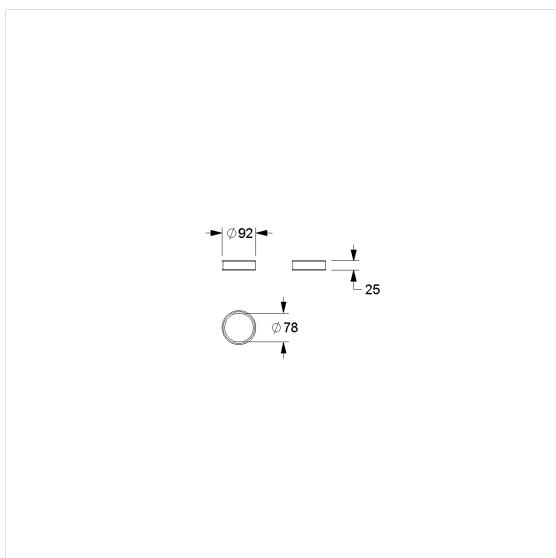

Inox Care losse binnenring van kunststof

Artikelnummer: 2290189000

Product afbeelding

Technische specificatie

Productgroep	5600
Product	losse binnenring van kunststof
Lengte	95 mm
Breedte	95 mm
Hoogte	26 mm
Materiaal	Kunststof
Kleur	Kleurloos (000)

Technische tekening

Productbeschrijving

- Inox Care als robuuste en tijdloze klassieker met bacteriostatische eigenschappen
- voor Inox Care WC-borstelgarnituur 2290185
- wordt tussen de houder en het glas geplaatst