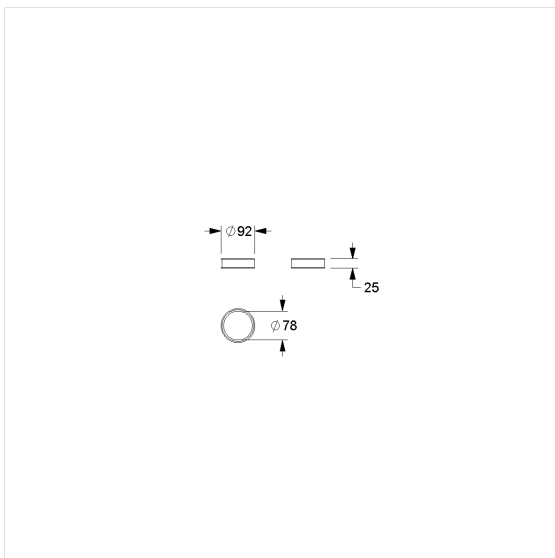

Inox Care losse binnenring van kunststof

Artikelnummer: 2290189000

Product afbeelding

Technische specificatie

Productgroep	5600
Product	losse binnenring van kunststof
Lengte	95 mm
Breedte	95 mm
Hoogte	26 mm
Materiaal	Kunststof
Kleur	Kleurloos (000)

Technische tekening

Productbeschrijving

- Inox Care als robuuste en tijdloze klassieker met bacteriostatische eigenschappen
- voor Inox Care WC-borstelgarnituur 2290185
- wordt tussen de houder en het glas geplaatst