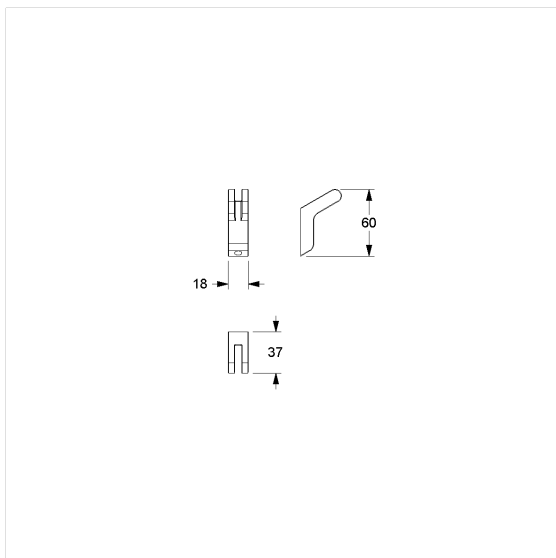

### Technische specificatie

Productgroep	7010
Product	Muurhaak
Lengte	18 mm
Breedte	37 mm
Hoogte	60 mm
Materiaal	aluminium
Oppervlak	krasbestendige poedercoating met antibacteriële bescherming (uitgezonderd 091 carbon zwart)
Kleur	verkrijgbaar in de Cavere kleuren

### Productbeschrijving

- Cavere Care is een bekronde serie met een uitstekend ontwerp voor alle toepassingen
- voor het ophangen en vastklemmen van gebruiksvoorwerpen
- kan zonder boren op tegels worden bevestigd met behulp van de klevende montageset 7100006
- voor bevestiging aan muur
- verborgen fixatie
- levering met edelstaal torxschroeven  $\varnothing 5 \times 60$  mm en pluggen