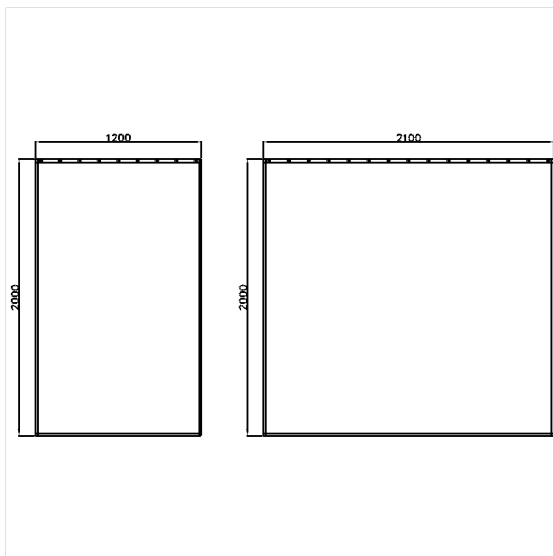

Care Duschvorhang,  
zweiteilig

Artikelnummer: 0787610051

### Produktbild

### Technische Daten

|               |                                      |
|---------------|--------------------------------------|
| Produktgruppe | 1900                                 |
| Produkt       | Duschvorhang, zweiteilig             |
| Ösenanzahl    | 24 St.                               |
| Breite        | 1200 mm                              |
| Breite Teil 2 | 2100 mm                              |
| Länge         | 1 mm                                 |
| Material      | Polyester                            |
| Farbe         | lieferbar in den Duschvorhang Farben |

### Technische Zeichnung