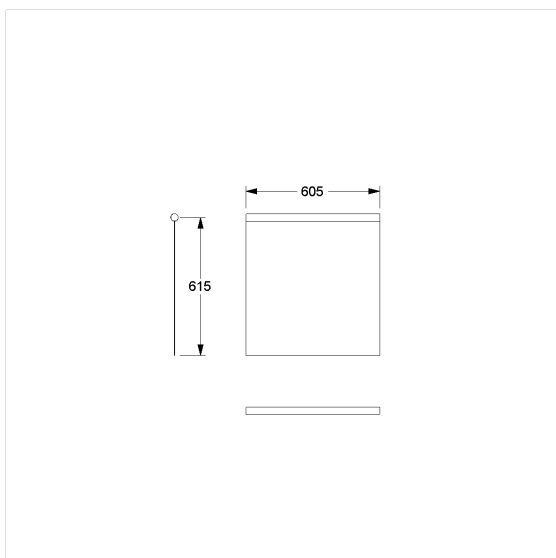

Care Douchegordijn voor douche spatscherm

Artikelnummer: 0787056054

Product afbeelding

Technische specificatie

Productgroep	1900
Product	Douchegordijn voor douche spatscherm
Breedte	605 mm
Lengte	615 mm
Materiaal	Polyester
Kleur	verkrijgbaar in de kleuren van de douchegordijn

Technische tekening

Productbeschrijving

- antibacterieel en schimmeldodend
- voor Cavere Care Opklapbare muursteen L= 850 mm
- wasbaar op 40°, geschikt voor desinfectie tot 60 graden
- sneldrogend en waterafstotend
- voorzien van een zoom rondom en loodstrip aan de onderzijde
- met klittenbandsluiting
- verkrijgbaar in de volgende Douchegordijnen kleuren:
 - 019 - Wit met structuur
 - 051 - Wit ovaal patroon
 - 052 - Grijs ovaal patroon
 - 054 - Wit diagonale strepen
 - 059 - Wit uit Trevira CS
- kleur wit uit Trevira CS (059) brandvertrager volgens DIN 4102, Bouwmateriaal klasse B1
- kleurmonsters op aanvraag beschikbaar
- ook beschikbaar in individuele lengtes op aanvraag