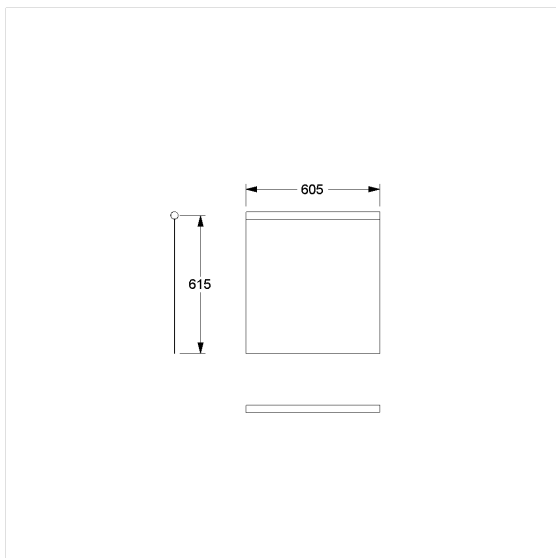

Care Douchegordijn voor douche spatscherm

Artikelnummer: 0787056054

Product afbeelding

Technische specificatie

Productgroep	1900
Product	Douchegordijn voor douche spatscherm
Compatibel voor	voor Cavere
Breedte	605 mm
Lengte	615 mm
Materiaal	Polyester
Kleur	verkrijgbaar in de kleuren van de douchegordijn

Technische tekening

Productbeschrijving

- antibacterieel en schimmeldodend
- voor Cavere Care Opklapbare muursteen L= 850 mm
- wasbaar op 40°, geschikt voor desinfectie tot 60 graden
- sneldrogend en waterafstotend
- voorzien van een zoom rondom en loodstrip aan de onderzijde
- met klittenbandsluiting
- verkrijgbaar in de volgende Douchegordijnen kleuren:
 - 019 - Wit met structuur
 - 051 - Wit ovaal patroon
 - 052 - Grijs ovaal patroon
 - 054 - Wit diagonale strepen
 - 059 - Wit uit Trevira CS
- kleur wit uit Trevira CS (059) brandvertrager volgens DIN 4102, Bouwmateriaal klasse B1
- kleurmonsters op aanvraag beschikbaar
- ook beschikbaar in individuele lengtes op aanvraag