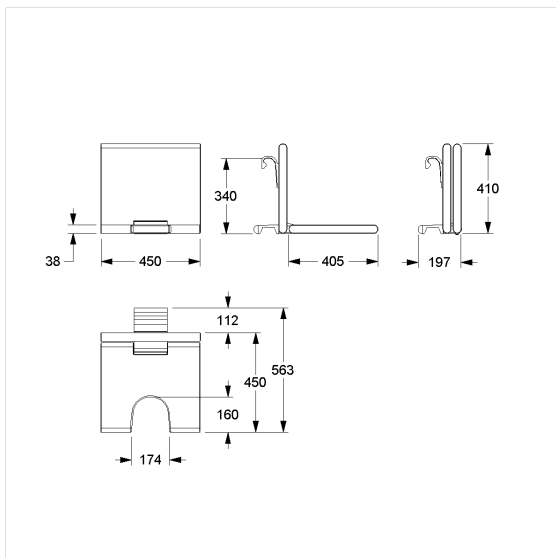

Cavere Care Chrome

Cavere Care Chrome Hangzitje,
met uitsparing

Artikelnummer: 9847456392

Product afbeelding

Technische specificatie

| | |
|--------------|---|
| Productgroep | 7000 |
| Product | Hangzitje, met uitsparing |
| Lengte | 450 mm |
| Hoogte | 406 mm |
| Breedte | 563 mm |
| Materiaal | aluminium, Polster uit PUR integraalschuim |
| Oppervlak | glanzend chroom |
| Kleur | verkrijgbaar in Chrome Wit (392) en in Chrome Antraciet-metallic (095), polster antraciet |
| Belasting | max. 150 kg |

Technische tekening

Productbeschrijving

- Cavere Care is een beklede serie met een uitstekend ontwerp voor alle toepassingen
- voor het ophangen in Cavere Care Chrome Steungreepen in hoekvorm
- Polster met een tegen roest beschermde stalen kern
- met instelbare rem
- wordt automatisch in de verticale positie gehouden
- kan achteraf worden uitgerust met Armsteunen 7843100