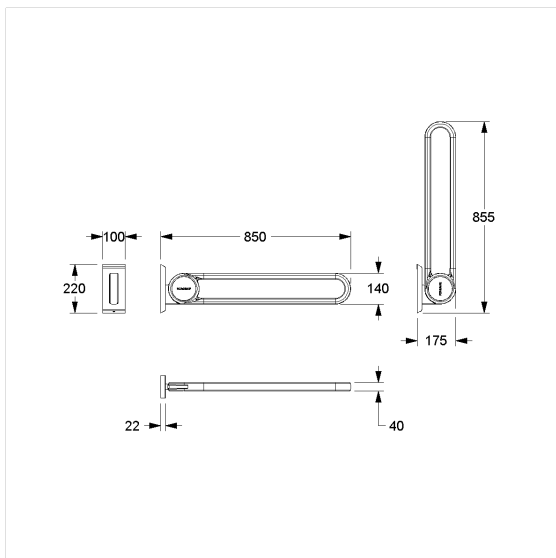

Care Solutions · Cavere Care Chrome

Cavere Care Chrome Opklapbare muursteun vario

Artikelnummer: 9447380395

Product afbeelding

Technische specificatie

Productgroep	7000
Product	Opklapbare muursteun
System	vario, met grondplaat
Lengte	850 mm
Materiaal	aluminium, grondplaat uit roestvrij staal
Oppervlak	Greep profiel in chroom, Ophangplaat met krasbestendige poedercoating met antibacteriële bescherming
Kleur	verkrijgbaar in Chrome Wit (392) en in Chrome Antraciet-metallic (095)
Versie	links en rechts
Belasting	max. 100 kg

Technische tekening

Productbeschrijving

- Cavere Care is een bekronde serie met een uitstekend ontwerp voor alle toepassingen
- ergonomisch door trigonometrische greep
- met instelbare rem
- met robuuste en onderhoudsvrije scharnier
- eenvoudige montage of demontage door ophanging aan grondplaat vario
- bij lichte wanden is een vulling van ten minste 20 mm dik meervoudig verlijmt hout nodig
- kan achteraf worden uitgerust met Cavere Care Toiletpapierhouder 7449110
- TÜV produktcontrole certificaat
- geproduceerd in overeenstemming met Verordening (EU) 2017/745 betreffende medische hulpmiddelen
- CE gecertificeerd
- voldoet aan DIN 18040 en ÖNORM B1600

Vario

392

395