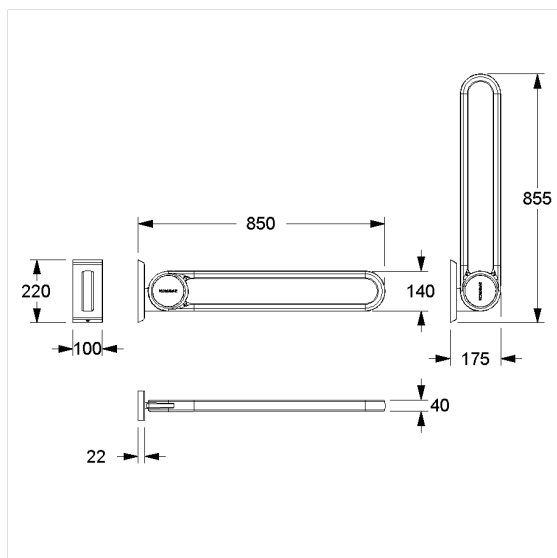

Care Solutions · Cavere Care Chrome

Cavere Care Chrome Opklapbare muursteen vario

Artikelnummer: 9447380395

Product afbeelding

Technische specificatie

Productgroep	7000
Product	Opklapbare muursteen
System	vario, met grondplaat
Lengte	850 mm
Materiaal	aluminium, grondplaat uit roestvrij staal
Oppervlak	Greep profiel in chroom, Ophangplaat met krasbestendige poedercoating met antibacteriële bescherming
Kleur	verkrijgbaar in Chrome Wit (392) en in Chrome Antraciet-metallic (095)
Versie	links en rechts
Belasting	max. 100 kg

Technische tekening

Productbeschrijving

- Cavere Care is een bekronde serie met een uitstekend ontwerp voor alle toepassingen
- ergonomisch door trigonometrische greep
- met instelbare rem
- met robuuste en onderhoudsvrije scharnier
- eenvoudige montage of demontage door ophanging aan grondplaat vario
- verborgen fixatie
- bij lichte wanden is een vulling van ten minste 20 mm dik meervoudig verlijmt hout nodig
- kan achteraf worden uitgerust met Cavere Care Toiletpapierhouder 7449110
- TÜV produktcontrole certificaat
- CE gecertificeerd
- voldoet aan DIN 18040 en ÖNORM B1600
- de montageset moet worden bepaald aan de hand van de bouwkundige omstandigheden en afzonderlijk worden besteld
- kan ook worden gebruikt als douche spatscherm in combinatie met Care douchegordijnen voor douche spatscherm 0787015 / 0787056

Vario

392

395