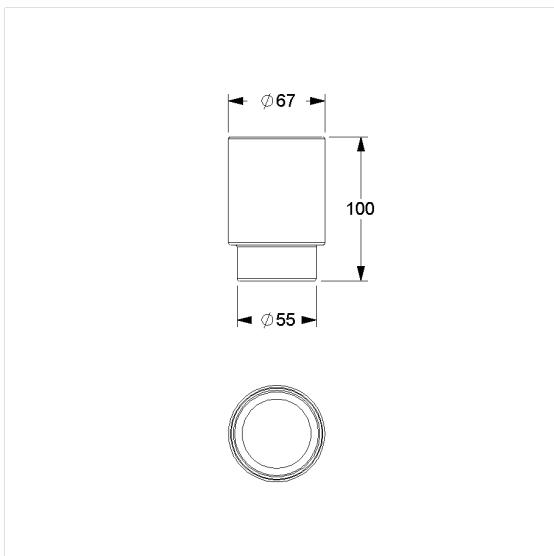

Technische tekening

Productbeschrijving

- Cavere Care is een be kroonde serie met een uitstekend ontwerp voor alle toepassingen

000