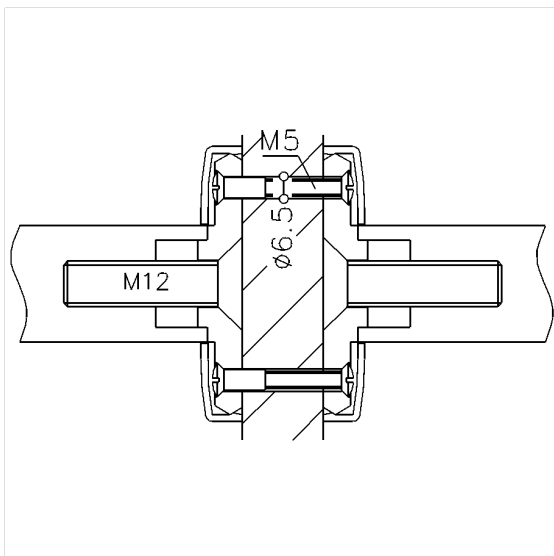

Baubeschlag - Nylon Montagesets

Montageset

Bestellnummer: 0381060019

Produktbild

Technische Daten

Produktgruppe	1700
Produkt	Montageset
Farbe	lieferbar in den Nylon Farben

Technische Zeichnung

Produktbeschreibung

- Paarweise verdeckte Befestigung mit Rosetten an Holz-, Kunststoff- und Metalltüren, Lieferung mit Schraube M12, 4 Hülsenschrauben M5, für Ø 31 mm - 34 mm, Bohrlöcher 6,5 mm, Rosetten Ø 70 mm