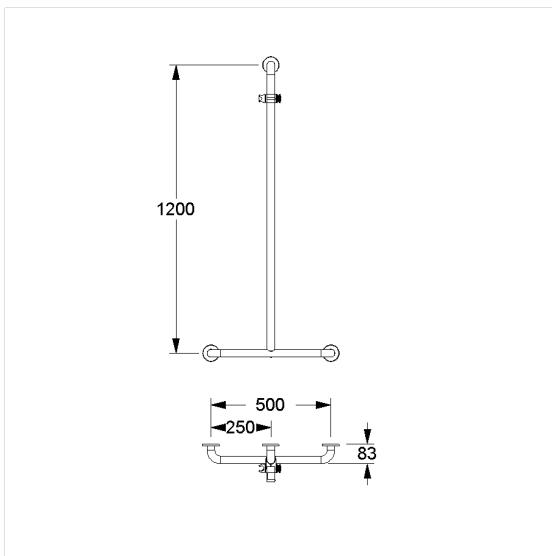

Care Solutions · Eco Care

Eco Care Duschhandlauf,
mit Brausehalterstange

Artikelnummer: 1485350019

Produktbild

Technische Daten

Produktgruppe	3700
Produkt	Duschhandlauf, mit Brausehalterstange
Achsmaß a1	500 mm
Achsmaß a3	1200 mm
Befestigungsart	Rosettenbefestigung
Befestigungspunkte	3 St.
Durchmesser	32 mm
Material	Edelstahl, Brausehalter aus Polyamid
Oberfläche	kratzfeste Pulverbeschichtung mit antibakteriellem Schutz
Farbe	Weiß (019)
Ausrichtung	links und rechts
Belastbarkeit	max. 175 kg

Technische Zeichnung

Produktbeschreibung

- Eco Care als solide und preiswerte Care Solution
- Brausehalter mit stufenloser und leichtgängiger Höhen- und Winkeleinstellung, wartungsfrei mit selbstjustierender Klemmkraft
- mit langen Bedienhebel und seitlichem Vielzweckhaken
- Aufnahmekonus passend für Handbrausen unterschiedlicher Fabrikate
- mit Kunststoffrosette \varnothing 70 mm für verdeckte Verschraubung und glasfaserverstärktem Kunststoffunterteil
- bei Leichtbauwänden wird eine Hinterfütterung aus mind. 20 mm dickem mehrschichtverleimtem Holz benötigt
- Lieferung mit Edelstahl Torx-Schrauben \varnothing 6 x 70 mm und Dübeln