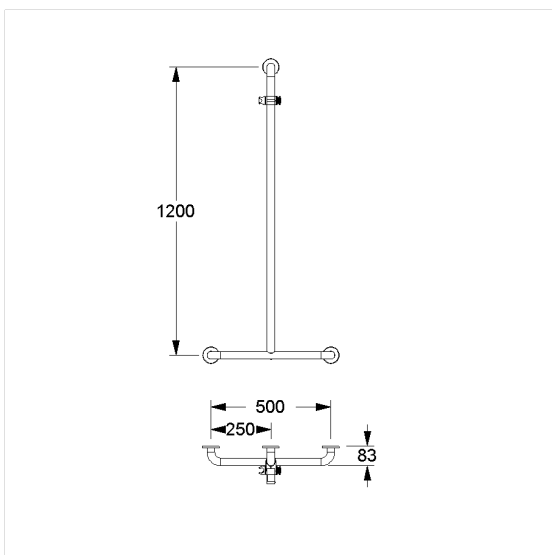

Technische Zeichnung

Produktbeschreibung

- Eco Care als solide und preiswerte Care Solution
- Brausehalter mit stufenloser und leichtgängiger Höhen- und Winkeleinstellung, wartungsfrei mit selbstjustierender Klemmkraft
- mit langen Bedienhebel und seitlichem Vielzweckhaken
- Aufnahmekonus passend für Handbrausen unterschiedlicher Fabrikate
- mit Kunststoffrosette $\varnothing$ 70 mm für verdeckte Verschraubung und glasfaserverstärktem Kunststoffunterteil
- bei Leichtbauwänden wird eine Hinterfütterung aus mind. 20 mm dickem mehrschichtverleimtem Holz benötigt
- für den Einsatz von Dichtringen 2053601/2053610 geeignet
- Lieferung mit Edelstahl Torx-Schrauben $\varnothing$ 6 x 70 mm und Dübeln

Antibac

019