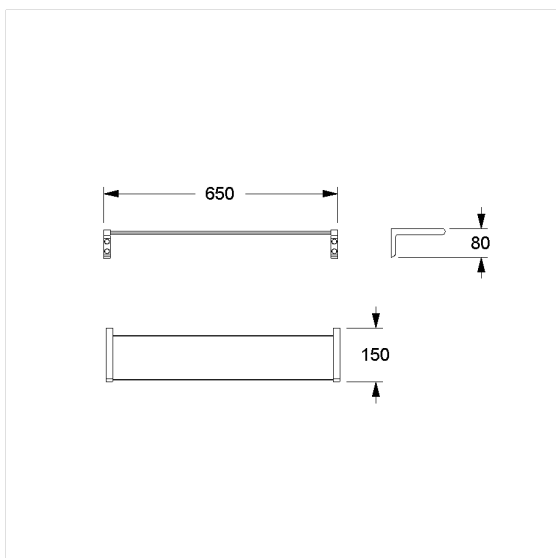

Care Solutions · Cavere Care Accessories

Cavere Care Glazen planchet

Artikelnummer: 7510160095

Product afbeelding

Technische specificatie

Productgroep	7010
Product	Glazen planchet
Lengte	650 mm
Breedte	150 mm
Hoogte	80 mm
Materiaal	aluminium, Glazen legborde
Oppervlak	krasbestendige poedercoating met antibacteriële bescherming (uitgezonderd 091 carbon zwart), gesatineerd glas
Kleur	verkrijgbaar in de Cavere kleuren

Technische tekening

Productbeschrijving

- Cavere Care is een bekronde serie met een uitstekend ontwerp voor alle toepassingen
- glasplaat met afgeronde vormen, 8 mm dikte
- voor bevestiging aan muur
- verborgen fixatie
- levering met edelstaal torxschroeven $\varnothing 5 \times 60$ mm en pluggen