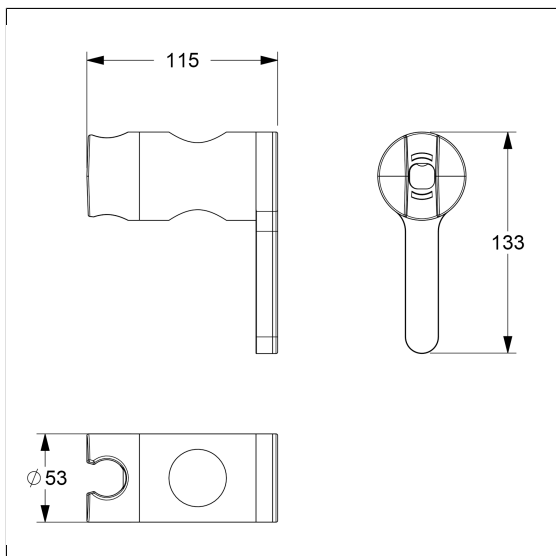

Verso Care Support de douchette pour barres

Numéro d'article: 3501220018

Image du produit

Spécifications techniques

Groupe de produits	3800
Produit	Support de douchette pour barres
Longueur	115 mm
Largeur	53 mm
Hauteur	133 mm
Matériau	polyamide
Surface	haute brillance
Couleur	livrable en coloris Nylon et Rouge (012)

Dessin technique

Description produit

- Nylon Care en tant que famille de produits éprouvée avec une grande diversité de variantes grâce à trois séries répondant aux exigences les plus diverses
- à fixer sur les barres de support de douche Verso Care
- support de douchette, hauteur et inclinaison réglables en continu, serrage avec ajustement automatique, sans entretien
- levier de commande latéral, s'actionne d'une seule main, avec rotation
- support adapté aux modèles de douchettes courants