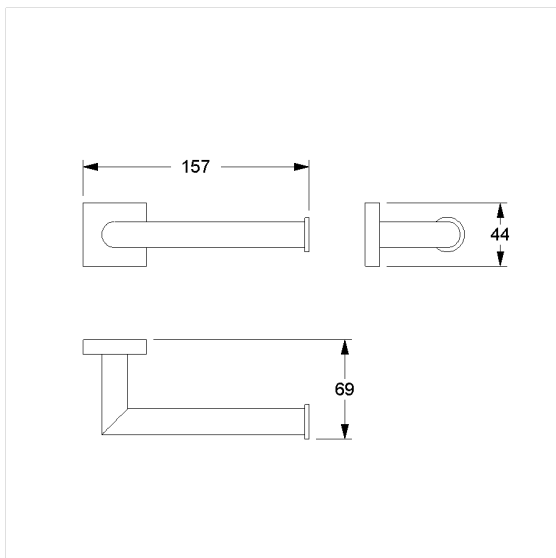

Care Solutions · Cavere Care Chrome Accessories

Cavere Care Chrome Toiletrolhouder

Artikelnummer: 9420110300

Product afbeelding

Technische specificatie

Productgroep	7030
Product	Toiletrolhouder
Lengte	156 mm
Breedte	85 mm
Hoogte	45 mm
Materiaal	Messing
Oppervlak	glanzend chroom
Kleur	Cavere Chrome (300)

Technische tekening

Productbeschrijving

- Cavere Care is een be kroonde serie met een uitstekend ontwerp voor alle toepassingen
- geschikt voor alle in de handel verkrijgbare papierrollen
- voor bevestiging aan muur
- verborgen fixatie
- levering met Bevestigingsmateriaal