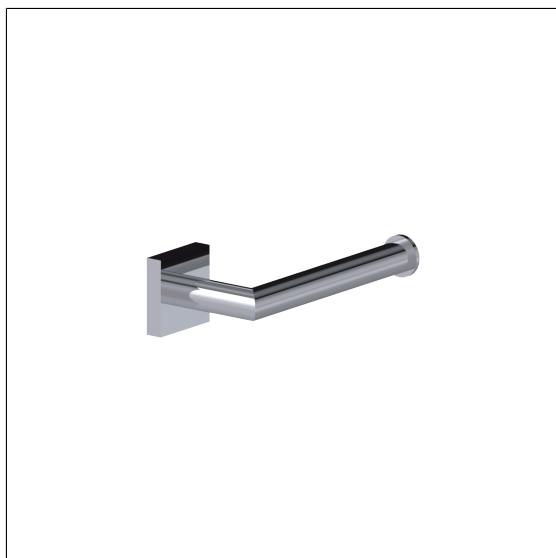

Care Solutions · Cavere Care Chrome Accessories

Cavere Care Chrome Toiletrolhouder

Artikelnummer: 9420110300

Product afbeelding

Technische specificatie

Productgroep	7030
Product	Toiletrolhouder
Lengte	156 mm
Breedte	85 mm
Hoogte	45 mm
Materiaal	Messing
Oppervlak	glanzend chroom
Kleur	Cavere Chrome (300)

Technische tekening

Productbeschrijving

- Cavere Care is een be kroonde serie met een uitstekend ontwerp voor alle toepassingen
- geschikt voor alle in de handel verkrijgbare papierrollen
- voor bevestiging aan muur
- verborgen fixatie
- levering met Bevestigingsmateriaal