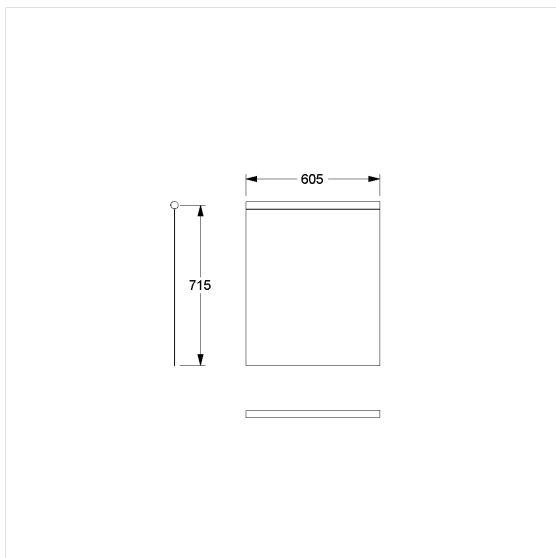

Care Rideau anti-éclaboussure

Numéro d'article: 0787051019

NORMBAU

PASSION FOR CARE

Image du produit

Spécifications techniques

Groupe de produits	1900
Produit	Rideau anti-éclaboussure
Compatible pour	pour Cavere
Largeur	715 mm
Longueur	605 mm
Matériau	Polyester
Surface	structuré
Couleur	livrable en coloris des rideaux de douche

Dessin technique

Description produit

- protection antibactérienne durable et fongicide
- pour barre d'appui pliante Cavere Care L= 850 mm
- lavable jusqu'à 40°, convient pour une désinfection jusqu'à 60°
- hydrofuge, à séchage rapide
- finition par ourlets supérieur et latéraux, ourlet inférieur avec cordon de plomb enduit
- avec fixation par velcro
- disponible dans les couleurs de rideau de douche suivantes:
 - 019 - blanc gaufré
 - 051 - blanc à motifs ovales
 - 052 - gris à motifs ovales
 - 054 - blanc à rayures diagonales blanches
 - 059 - blanc en Trevira CS
- Blanc en Trevira CS (059), classement B1, DIN 4102, difficilement inflammable
- Échantillons de couleurs disponibles sur demande
- disponible en longueurs individuelles sur demande