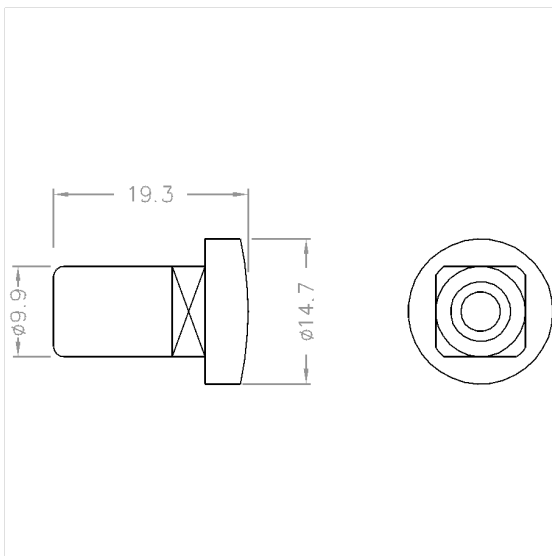

Care Solutions · Nylon Trennwandlösungen

Nylon Befestigungshülse,
mit Abdeckkappe

Artikelnummer: 0289101018

Produktbild

Technische Daten

Produktgruppe	2600
Produkt	Befestigungshülse, mit Abdeckkappe
Länge	20 mm
Breite	15 mm
Höhe	15 mm
Material	Polyamid
Oberfläche	hochglänzend
Farbe	lieferbar in den Nylon Farben

Technische Zeichnung

Produktbeschreibung

- Design Trennwandlösungen für Türen und Zwischenwände aus HPL-Plattenmaterial
- für Stützfuß, Rohr- und Wandplattenhalter