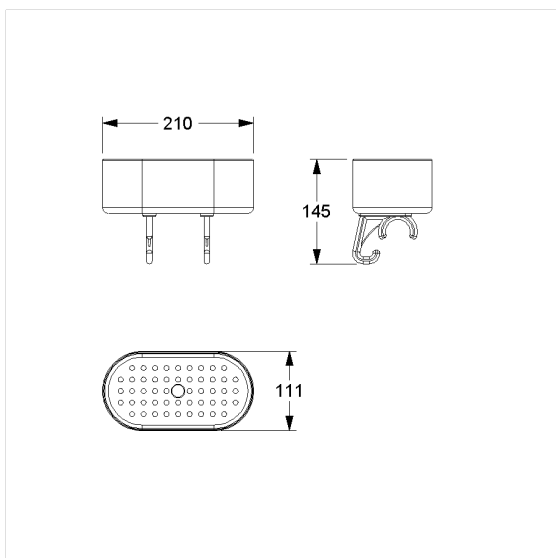

Care Douche legborde,
met klembevestiging

Artikelnummer: 0925350014

Product afbeelding

Technische specificatie

Productgroep	0200
Product	Douche legborde, met klembevestiging
Lengte	210 mm
Breedte	111 mm
Hoogte	145 mm
oppervlakte	200 cm ²
Materiaal	Polyamide
Oppervlak	Hoogglans
Kleur	verkrijgbaar in de Nylon kleuren

Technische tekening

Productbeschrijving

- voor clip-on aan Inox Care en Nylon Care Steungreepen in hoekvorm
- bakje met antislip noppenstructuur en afvoergaatje