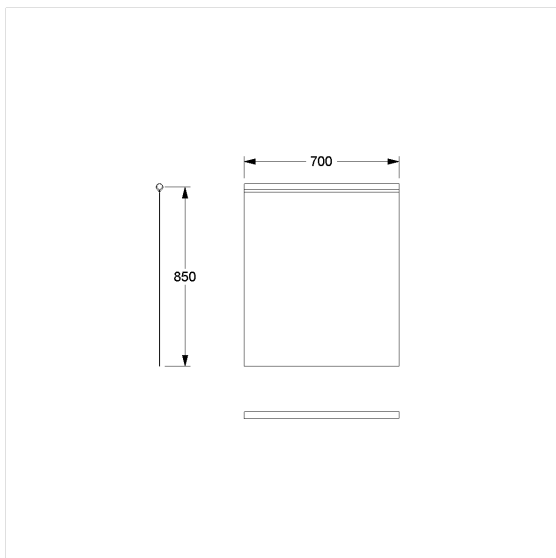

Dessin technique

Description produit

- protection antibactérienne durable et fongicide
- pour Cavere Care et Nylon Care 400 protection de gicleur de douche
- lavable jusqu'à 40°, convient pour une désinfection jusqu'à 60°
- hydrofuge, à séchage rapide
- finition par ourlets supérieur et latéraux, ourlet inférieur avec cordon de plomb enduit
- avec fixation par velcro
- disponible dans les couleurs de rideau de douche suivantes:
  - 019 - blanc gaufré
  - 051 - blanc à motifs ovales
  - 052 - gris à motifs ovales
  - 054 - blanc à rayures diagonales blanches
  - 059 - blanc en Trevira CS
- Blanc en Trevira CS (059), classement B1, DIN 4102, difficilement inflammable
- Échantillons de couleurs disponibles sur demande
- disponible en longueurs individuelles sur demande

Antibac

019 051 052 054 059