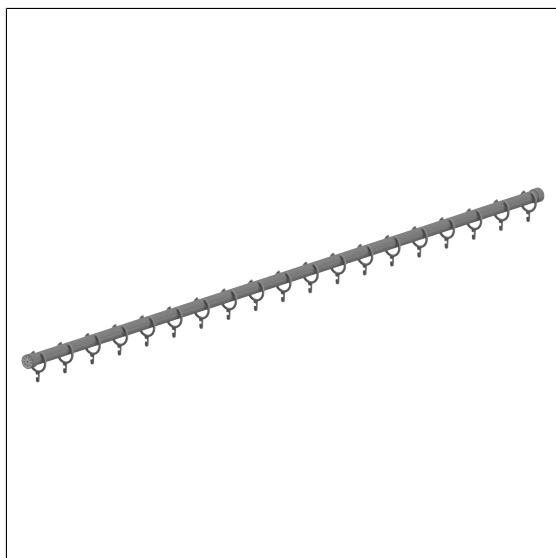

Verso Care Tringle de douche,  
avec anneau à rideaux

Numéro d'article: 3501824018

### Image du produit

### Spécifications techniques

Groupe de produits	3800
Produit	Tringle de douche, avec anneau à rideaux
Forme	en forme de I
Entraxe a1	2200 mm
Matériau	polyamide
Surface	haute brillance
Diamètre	34 mm
Couleur	livrable en coloris Nylon

### Description produit

- Nylon Care en tant que famille de produits éprouvée avec une grande diversité de variantes grâce à trois séries répondant aux exigences les plus diverses
- peut être raccourcie sur mesure de chaque côté
- avec noyau continu en acier anti-corrosif
- Anneaux de rideau en nylon correspondant à la couleur de la tringle de rideau de douche
- fixation murale avec vis axiale
- pour les cloisons légères, une doublure en bois collé multicouche d'au moins 20 mm d'épaisseur est nécessaire
- extensible avec les rideaux de douche Care
- livraison avec vis inox TORX Ø 6 x 70 mm et chevilles pour matériaux de construction pleins
- disponible en longueurs individuelles sur demande