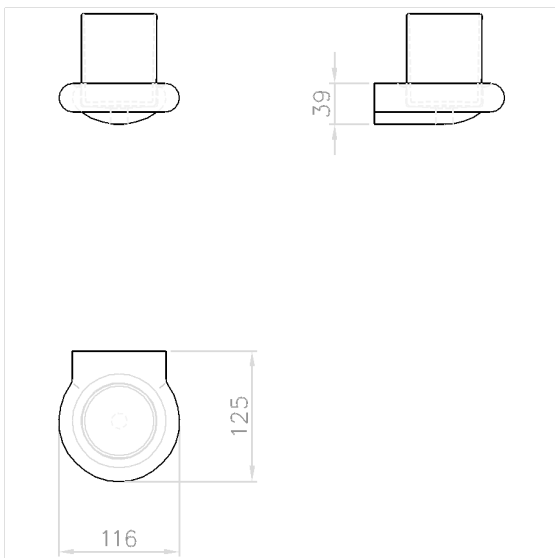

Care Solutions · Nylon Care Accessories

Nylon Care Porte-gobelet,
avec gobelet

Numéro d'article: 0925110019

Image du produit

Spécifications techniques

Groupe de produits	0200
Produit	Porte-gobelet, avec gobelet
Longueur	125 mm
Largeur	116 mm
Hauteur	39 mm
Matériau	polyamide
Surface	haute brillance
Couleur	livrable en coloris Nylon et Rouge-Blanc (912)

Dessin technique

Description produit

- Nylon Care en tant que famille de produits éprouvée avec une grande diversité de variantes grâce à trois séries répondant aux exigences les plus diverses
- gobelet et support amovibles pour le nettoyage
- fixation invisible
- pour un montage mural
- Livré avec matériel de montage