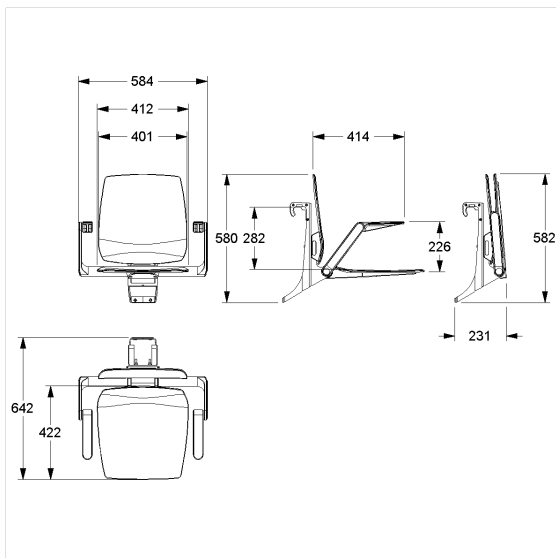

La solution modulaire

Siège de douche à suspendre,
avec accoudoir et dossier

Numéro d'article: 8750037151

Image du produit

Spécifications techniques

Groupe de produits	8700
Produit	Siège de douche à suspendre, avec accoudoir et dossier
Convient pour	pour Cavere
Longueur	584 mm
Hauteur	574 mm
Largeur	640 mm
Matériau	polypropylène, support du siège et module de suspension en aluminium
Surface	mat
Couleur	livrable en coloris Ascento
Charge	max. 150 kg

Dessin technique

Description produit

- Ascento comme solution d'assise modulaire, extensible et combinable
- Dossier ergonomique avec bords extérieurs arrondis
- Avec système de freinage réglable
- Se bloque en position relevée
- Pour main courante de maintien avec arête supérieure à 750 mm
- Fixation invisible