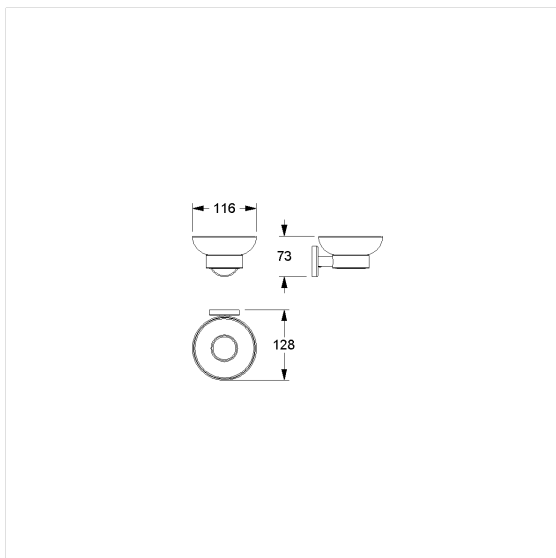

Inox Care Zeepbakje

Artikelnummer: 2290001009

Product afbeelding

Technische specificatie

Productgroep	5600
Product	Zeepbakje
Lengte	185 mm
Breedte	175 mm
Hoogte	60 mm
Materiaal	roestvrij staal, grondstof n° 1.4301 (A2, AISI 304), Glazen legborde
Oppervlak	fijn-mat, gesatineerd glas
Kleur	Roestvrij staal (009)

Technische tekening

Productbeschrijving

- Inox Care als robuuste en tijdloze klassieker met bacteriostatische eigenschappen
- bakje afneembaar voor reiniging
- isolatie ring van kunststof
- voor bevestiging aan muur
- met edelstaal rozet Ø 55 mm voor verborgen bevestiging
- verborgen fixatie
- levering met Bevestigingsmateriaal