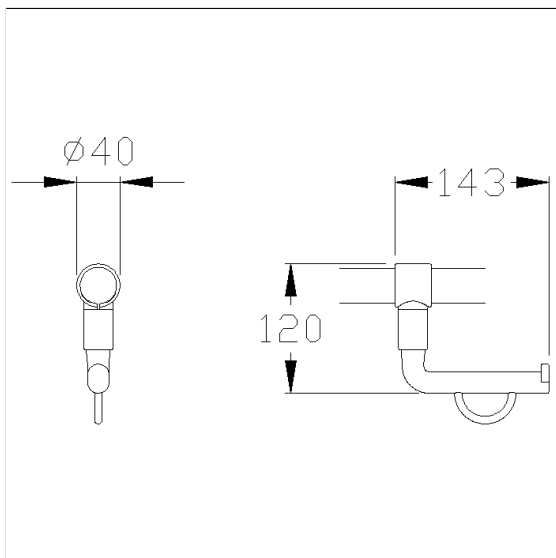

Technische tekening

Productbeschrijving

- Nylon Care als beproefde productfamilie met een breed scala aan varianten via drie series voor de meest uiteenlopende eisen
- voor Nylon Care Opklapbare muursteen, Muursteen en Steungreepen
- geschikt voor alle in de handel verkrijgbare papierrollen
- met onderhoudsvrije rollenrem
- levering met Bevestigingsmateriaal
- kan niet gebruikt worden voor Opklapbare muursteen (0437...) en Steungreepen Nylon Care 400

Antibac