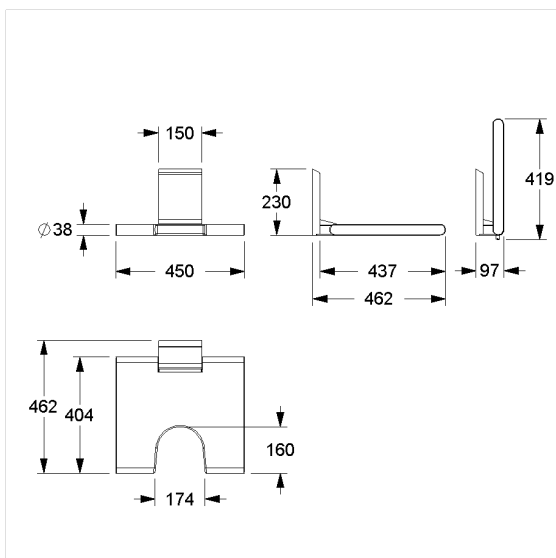

Cavere Care Chrome

Cavere Care Chrome Siège rabattable vario,
avec découpe ergonomique

Numéro d'article: 9844456300

Image du produit

Spécifications techniques

Groupe de produits	7000
Produit	Siège rabattable, avec découpe ergonomique
System	vario, avec platine de fixation
Longueur	462 mm
Hauteur	230 mm
Largeur	450 mm
Matériau	aluminium, Rembourrage en mousse intégrale PUR
Surface	chrome brillant
Couleur	Cavere Chrome (300), rembourrage anthracite
Charge	max. 150 kg

Dessin technique

Description produit

- Cavere Care en tant que famille de produits, déjà récompensée par un prix, avec une excellente conception convenant à toutes les exigences
- Rembourrage avec noyau métallique continu non corrosif
- Avec système de freinage réglable
- Se bloque en position relevée
- Montage/démontage simple et rapide, la barre d'appui s'accroche sur la platine de fixation
- Fixation invisible
- Pour les cloisons légères, une doublure en bois collé multicouche d'au moins 20 mm d'épaisseur est nécessaire
- Le matériel de fixation doit être défini sur le chantier et adapté selon la configuration et la nature de la cloison