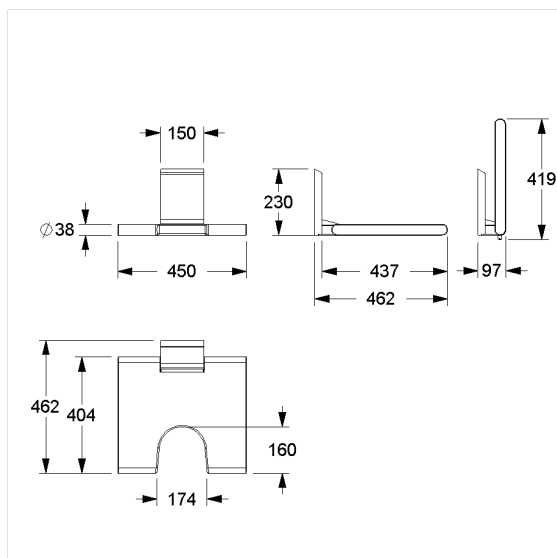

Care Solutions - Cavere Care Chrome

Cavere Care Chrome Siège rabattable vario,
avec découpe ergonomique

Numéro d'article: 9844456300

Image du produit

Spécifications techniques

Groupe de produits	7000
Produit	Siège rabattable, avec découpe ergonomique
System	vario, avec platine de fixation
Longueur	462 mm
Hauteur	230 mm
Largeur	450 mm
Matériau	aluminium, Rembourrage en mousse intégrale PUR
Surface	chrome brillant
Couleur	Cavere Chrome (300), Rembourrage noir
Charge	max. 150 kg

Dessin technique

Description produit

- rembourrage avec noyau métallique continu non corrosif
- avec système de freinage réglable
- se bloque en position relevée
- montage/démontage simple et rapide, la barre d'appui s'accroche sur la platine de fixation
- fixation invisible
- pour les cloisons légères, une doublure en bois collé multicouche d'au moins 20 mm d'épaisseur est nécessaire
- Le matériel de fixation doit être défini sur le chantier et adapté selon la configuration et la nature de la cloison