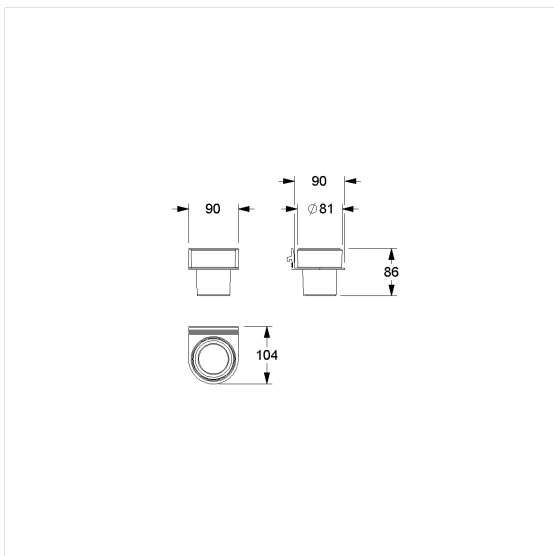

Care Solutions · Cavere Care Accessories

Cavere Care FlexBekerhouder,
met Beker

Artikelnummer: 7100030092

Product afbeelding

Technische specificatie

Productgroep	7010
Product	FlexBekerhouder, met Beker
Lengte	104 mm
Breedte	90 mm
Hoogte	52 mm
Materiaal	aluminium, beker is gemaakt van plastic
Oppervlak	krasbestendige poedercoating met antibacteriële bescherming (uitgezonderd 091 carbon zwart)
Kleur	verkrijgbaar in de Cavere kleuren

Technische tekening

Productbeschrijving

- Cavere FlexCare als modulair railsysteem voor accessoires
- voor het ophangen in Cavere FlexRail
- beker beschermd tegen breuk
- beker afneembaar voor reiniging