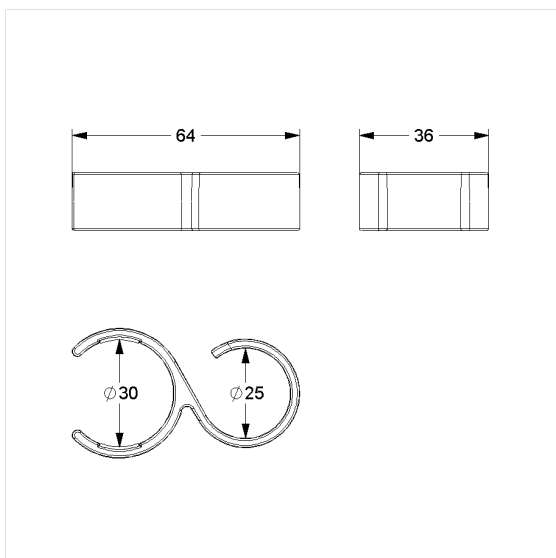

Care Solutions · Nylon Care Accessories

Nylon Care Haak / Doucheslanggeleider,
achteraf in te bouwen

Artikelnummer: 0925391016

Product afbeelding

Technische specificatie

Productgroep	1500
Product	Haak / Doucheslanggeleider, achteraf in te bouwen
Lengte	65 mm
Breedte	35 mm
Hoogte	15 mm
Materiaal	Polyamide
Oppervlak	Hoogglans
Kleur	verkrijgbaar in de Nylon kleuren

Technische tekening

Productbeschrijving

- Nylon Care als beproefde productfamilie met een breed scala aan varianten via drie series voor de meest uiteenlopende eisen
- voor clip-on aan Nylon Care Steungrepen in hoekvorm
- dient als haak aan steungrepen of voor het geleiden van de doucheslang op de glijstang
- met antislip rubberen inzetstuk