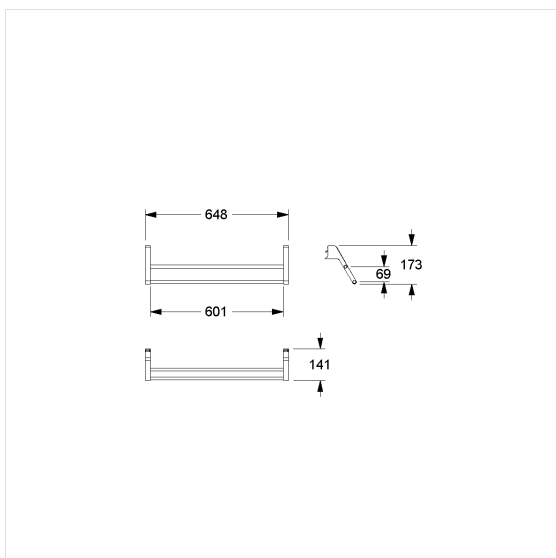

Cavere Care FlexHanddoek houder

Artikelnummer: 7100021095

Product afbeelding

Technische specificatie

Productgroep	7010
Product	FlexHanddoek houder
Lengte	650 mm
Breedte	173 mm
Hoogte	141 mm
Materiaal	aluminium
Oppervlak	krasbestendige poedercoating met antibacteriële bescherming (uitgezonderd 091 carbon zwart)
Kleur	verkrijgbaar in de Cavere kleuren

Technische tekening

Productbeschrijving

- Cavere FlexCare als modulair railsysteem voor accessoires
- Handdoekhouder met twee handdoekstangen
- kan tussen de stangen van de Cavere Flex handdoekhouder worden gemonteerd om ruimte te besparen
- tussen de beugels bestaat de mogelijkheid om een Cavere FlexLegbordje en/of FlexHaak te plaatsen, daarvoor staat 600 mm ter beschikking
- verborgen bevestiging door de meegeleverde schroef
- kan later aan de muur worden bevestigd met twee Cavere FlexWandhouder 7100025