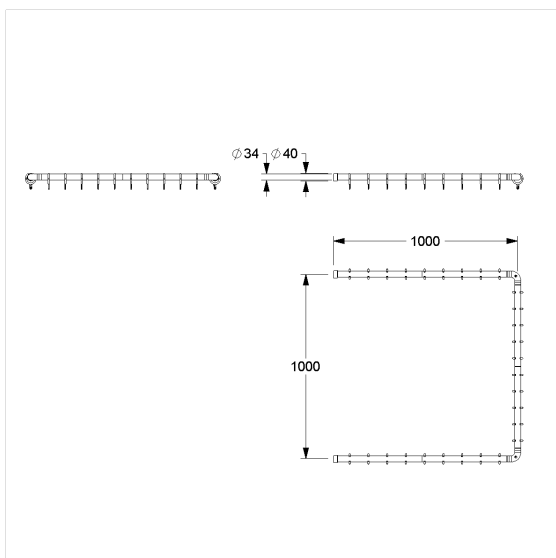

Care Solutions - Verso Care

Verso Care Tringle de douche,
avec anneau à rideaux

Numéro d'article: 3501833018

Image du produit

Spécifications techniques

Groupe de produits	3800
Produit	Tringle de douche, avec anneau à rideaux
Anneaux à rideaux	28 Pièce
Forme	en forme de U
Entraxe a1	1000 mm
Entraxe a2	1000 mm
Matériau	polyamide
Surface	haute brillance
Diamètre	34 mm
Couleur	livrable en coloris Nylon

Dessin technique

Description produit

- Nylon Care en tant que famille de produits éprouvée avec une grande diversité de variantes grâce à trois séries répondant aux exigences les plus diverses
- Peut être raccourcie sur mesure de chaque côté
- Fixation murale/ fixation plafond avec vis axiale
- Anneaux de rideau en nylon correspondant à la couleur de la tringle de rideau de douche
- Fixation murale avec vis axiale
- Pour les cloisons légères, une doublure en bois collé multicouche d'au moins 20 mm d'épaisseur est nécessaire
- Extensible avec les rideaux de douche Care
- Disponible en longueurs individuelles sur demande