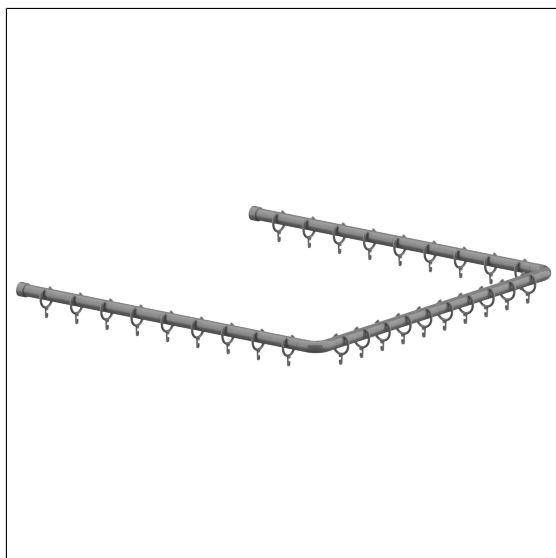

Care Solutions - Verso Care

Verso Care Tringle de douche,
avec anneau à rideaux

Numéro d'article: 3501833018

Image du produit

Spécifications techniques

Groupe de produits	3800
Produit	Tringle de douche, avec anneau à rideaux
Anneaux à rideaux	28 Pièce
Forme	en forme de U
Entraxe a1	1000 mm
Entraxe a2	1000 mm
Matériau	polyamide
Surface	haute brillance
Diamètre	34 mm
Couleur	livrable en coloris Nylon

Dessin technique

Description produit

- Nylon Care en tant que famille de produits éprouvée avec une grande diversité de variantes grâce à trois séries répondant aux exigences les plus diverses
- Peut être raccourcie sur mesure de chaque côté
- Fixation murale/ fixation plafond avec vis axiale
- Anneaux de rideau en nylon correspondant à la couleur de la tringle de rideau de douche
- Fixation murale avec vis axiale
- Pour les cloisons légères, une doublure en bois collé multicouche d'au moins 20 mm d'épaisseur est nécessaire
- Extensible avec les rideaux de douche Care
- Disponible en longueurs individuelles sur demande