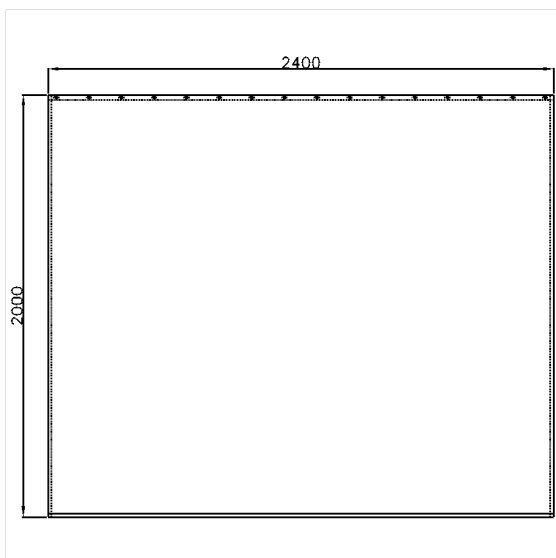

Technische tekening

Productbeschrijving

- voor Care Douchegordijnstangen
- antibacterieel en schimmeldodend
- wasbaar op 40°, geschikt voor desinfectie tot 60 graden
- sneldrogend en waterafstotend
- met messing vernikkelde ogen voor gordijnringen
- voorzien van een zoom rondom en loodstrip aan de onderzijde
- verkrijgbaar in de volgende Douchegordijnen kleuren:
  - 019 - Wit met structuur
  - 051 - Wit ovaal patroon
  - 052 - Grijs ovaal patroon
  - 054 - Wit diagonale strepen
  - 059 - Wit uit Trevira CS
- kleur wit uit Trevira CS (059) brandvertrager volgens DIN 4102, Bouwmateriaal klasse B1
- kleurmonsters op aanvraag beschikbaar
- ook beschikbaar in individuele lengtes op aanvraag