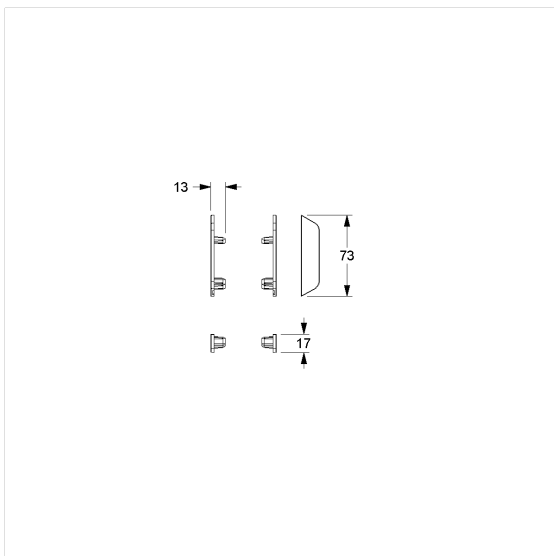

Care Solutions · Cavere Care Accessories

Cavere Care losse eindkappen

Artikelnummer: 7100005095

Product afbeelding

Technische specificatie

Productgroep	7010
Product	losse eindkappen
Lengte	73 mm
Breedte	13 mm
Hoogte	17 mm
Materiaal	aluminium
Oppervlak	krasbestendige poedercoating met antibacteriële bescherming (uitgezonderd 091 carbon zwart)
Kleur	verkrijgbaar in de Cavere kleuren

Technische tekening

Productbeschrijving

- Cavere FlexCare als modulair railsysteem voor accessoires
- voor Cavere FlexRail
- verpakking eenheid 2 stuks

Antibac

091 092 093 095 096