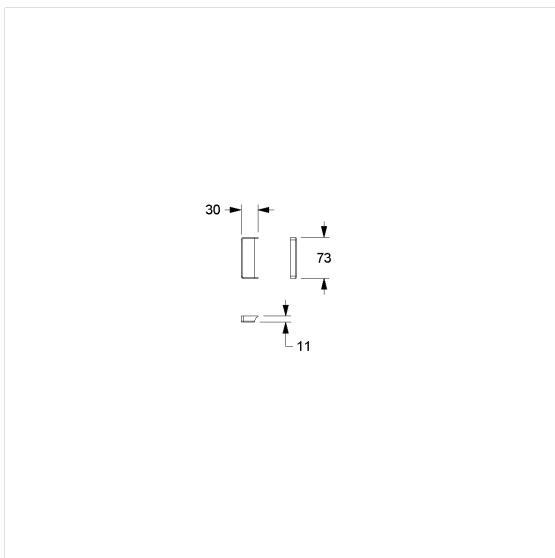

Care Solutions · Nylon Solutions de cloisons

Nylon Cache-vis pour Paumelles

Numéro d'article: 0341130018

Image du produit

Spécifications techniques

Groupe de produits	2200
Produit	Cache-vis pour Paumelles
Désignation abrégée	NY.TB 78/82
Longueur	75 mm
Largeur	30 mm
Hauteur	12 mm
Matériau	polyamide
Surface	haute brillance
Couleur	livrable en coloris Nylon

Dessin technique

Description produit

- Solutions de cloisons design pour portes et cloisons en panneaux HPL
- en remplacement, pour couvrir le vissage d'une paumelle en nylon
- deux caches sont nécessaires pour une charnière de porte