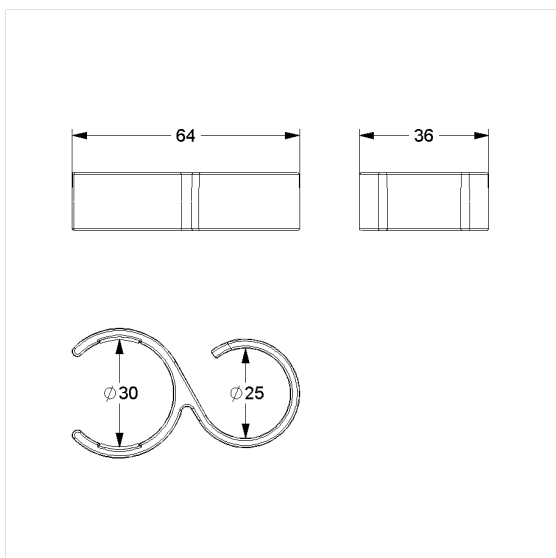

## Care Solutions · Nylon Care Accessories

Nylon Care Haak / Doucheslanggeleider,  
achteraf in te bouwen

Artikelnummer: 0925391019

### Technische specificatie

Productgroep	1500
Product	Haak / Doucheslanggeleider, achteraf in te bouwen
Lengte	65 mm
Breedte	35 mm
Hoogte	15 mm
Materiaal	Polyamide
Oppervlak	Hoogglans
Kleur	verkrijgbaar in de Nylon kleuren

### Productbeschrijving

- Nylon Care als beproefde productfamilie met een breed scala aan varianten via drie series voor de meest uiteenlopende eisen
- voor clip-on aan Nylon Care Steungrepen in hoekvorm
- dient als haak aan steungrepen of voor het geleiden van de doucheslang op de glijstang
- met antislip rubberen inzetstuk