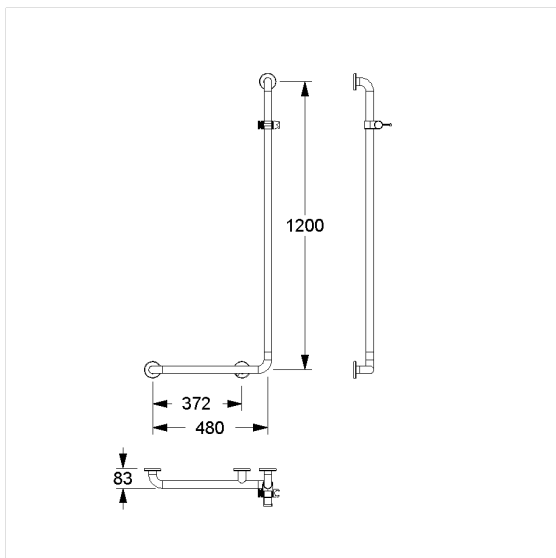

Care Solutions · Eco Care

Eco Care Steungreep,
met handdouche houder

Artikelnummer: 1465349019

Product afbeelding

Technische specificatie

Productgroep	3700
Product	Steungreep, met handdouche houder
Hoek	90 °
Asmaat a1	480 mm
Asmaat a3	1200 mm
Bevestigingspunten	3 Stuk
Diameter	32 mm
Materiaal	roestvrij staal, grondstof n° 1.4301 (A2, AISI 304), Douchekophouder uit Polyamide
Oppervlak	krasbestendige poedercoating met antibacteriële bescherming
Kleur	Wit (019)
Versie	rechts
Belasting	max. 175 kg

Technische tekening

Productbeschrijving

- Eco Care is een solide en interessant geprijsde Care Solution
- Douchekophouder met traploze en soepele hoogte- en hoekverstelling, onderhoudsvrij met zelfinstellende klemkracht
- met lange hefboom en multifunctionele zijdelingse haak
- conische houder geschikt voor verschillende handdouches