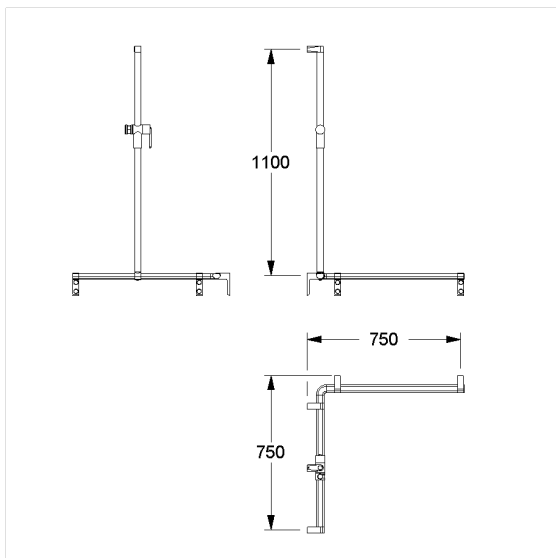

Care Solutions · Cavere Care Chrome

Cavere Care Chrome Douche steungreep,
met verstelbare doucheglijstang houder

Artikelnummer: 9486076395

Product afbeelding

Technische specificatie

Productgroep	7000
Product	Douche steungreep, met verstelbare doucheglijstang houder
Asmaat a1	750 mm
Asmaat a2	750 mm
Asmaat a3	1100 mm
Type montage	L-steun
Bevestigingspunten	5 Stuk
Materiaal	aluminium
Oppervlak	Greep profiel en Doucheglijstang in chroom, Muursteunen en douchekophouder met krasbestendige poedercoating met antibacteriële bescherming
Kleur	verkrijgbaar in Chrome Wit (392) en in Chrome Antraciet-metallic (095)
Versie	links
Belasting	max. 150 kg

Technische tekening

Productbeschrijving

- Cavere Care is een bekroonde serie met een uitstekend ontwerp voor alle toepassingen
- ergonomisch door trigonometrische greep
- Douchekophouder met traploze en soepele hoogte- en hoekverstelling, onderhoudsvrij met zelfinstellende klemkracht
- zijdelings gemonteerde bedieningshendel voor bediening met één hand
- conische houder met plastic inzetstuk, geschikt voor verschillende handdouches
- bij lichte wanden is een vulling van ten minste 20 mm dik meervoudig verlijmt hout nodig
- CE gecertificeerd
- voldoet aan DIN 18040 en ÖNORM B1600
- levering met edelstaal torxschroeven $\varnothing 6 \times 60$ mm en pluggen