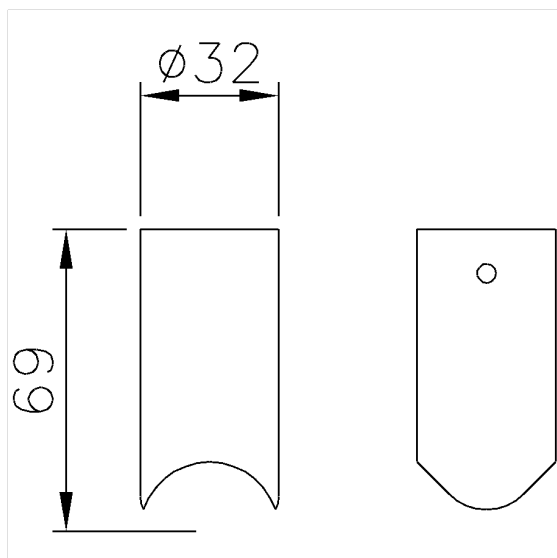

## Care Solutions · Inox Solutions de cloisons

Inox Branchement «T»

Numéro d'article: 2290740009

### Spécifications techniques

Groupe de produits	6600
Produit	Branchement «T»
Désignation abrégée	NT.TA
Longueur	65 mm
Largeur	32 mm
Hauteur	32 mm
Diamètre	32 mm
Matériau	inox, qualité n° 1.4401 (A4-AISI 316)
Surface	finition mate
Couleur	Inox (009)

### Description produit

- Solutions de cloisons design pour portes et cloisons en panneaux HPL
- Nylon Tubes pour structure supérieure
- permet la dérivation de la structure supérieure
- un autre tube est raccordé avec le raccord 2290330
- avec perçage Ø 6 mm
- livré avec matériel de montage pour la connexion à la ceinture supérieure