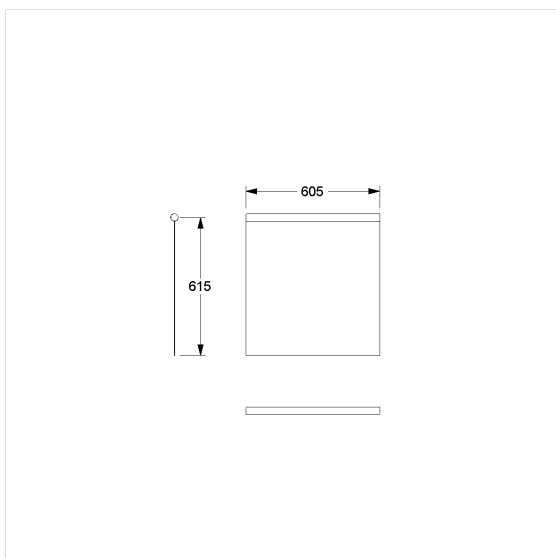

Dessin technique

Description produit

- protection antibactérienne durable et fongicide
- pour barre d'appui pliante Cavere Care L= 850 mm
- lavable jusqu'à 40°, convient pour une désinfection jusqu'à 60°
- hydrofuge, à séchage rapide
- finition par ourlets supérieur et latéraux, ourlet inférieur avec cordon de plomb enduit
- avec fixation par velcro
- disponible dans les couleurs de rideau de douche suivantes:
  - 019 - blanc gaufré
  - 051 - blanc à motifs ovales
  - 052 - gris à motifs ovales
  - 054 - blanc à rayures diagonales blanches
  - 059 - blanc en Trevira CS
- Blanc en Trevira CS (059), classement B1, DIN 4102, difficilement inflammable
- Échantillons de couleurs disponibles sur demande
- disponible en longueurs individuelles sur demande

Antibac

019 051 052 054 059