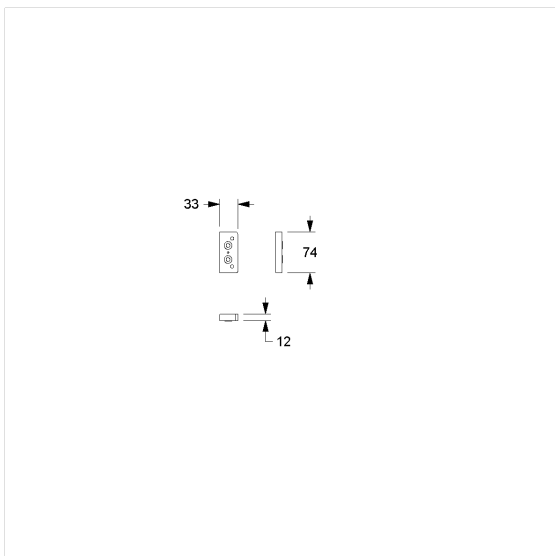

Dessin technique

Description produit

- Solutions de cloisons design pour portes et cloisons en panneaux HPL
- sert de compensation en cas de décalage entre la porte et la cloison
- unité d'emballage 10 pièces