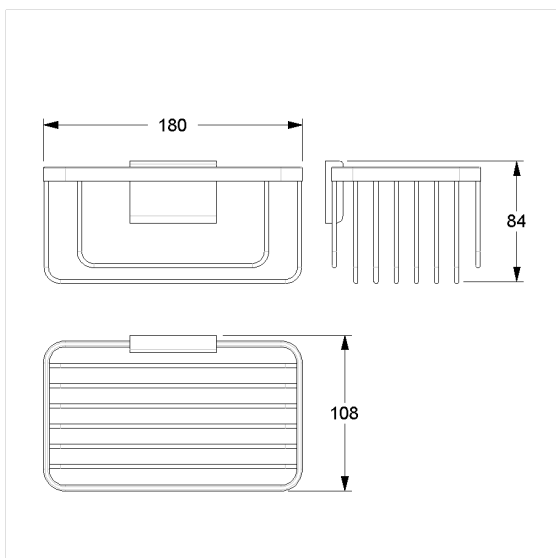

Care Solutions · Cavere Care Chrome Accessories

Cavere Care Chrome Douche legborde

Artikelnummer: 9410180300

Product afbeelding

Technische specificatie

Productgroep	7030
Product	Douche legborde
Lengte	180 mm
Breedte	105 mm
Hoogte	90 mm
Materiaal	Messing
Oppervlak	glanzend chroom
Kleur	Cavere Chrome (300)

Technische tekening

Productbeschrijving

- Cavere Care is een bekroonde serie met een uitstekend ontwerp voor alle toepassingen
- bakje in de vorm van een rooster
- afneembaar voor reiniging
- voor bevestiging aan muur
- verborgen fixatie
- levering met Bevestigingsmateriaal