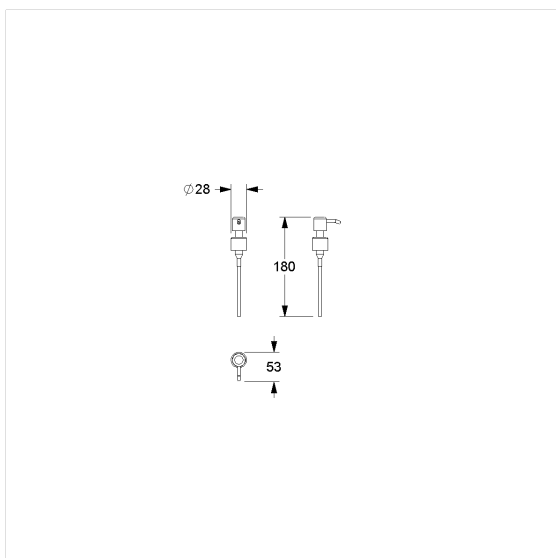

Inox Care losse pomp

Artikelnummer: 2290012009

Product afbeelding

Technische specificatie

Productgroep	5600
Product	losse pomp
Lengte	180 mm
Breedte	60 mm
Hoogte	28 mm
Materiaal	roestvrij staal, grondstof n° 1.4401 (A4, AISI 316)
Oppervlak	fijn-mat
Kleur	Roestvrij staal (009)

Technische tekening

Productbeschrijving

- Inox Care als robuuste en tijdloze klassieker met bacteriostatische eigenschappen
- voor Inox Care Zeepdispenser

009