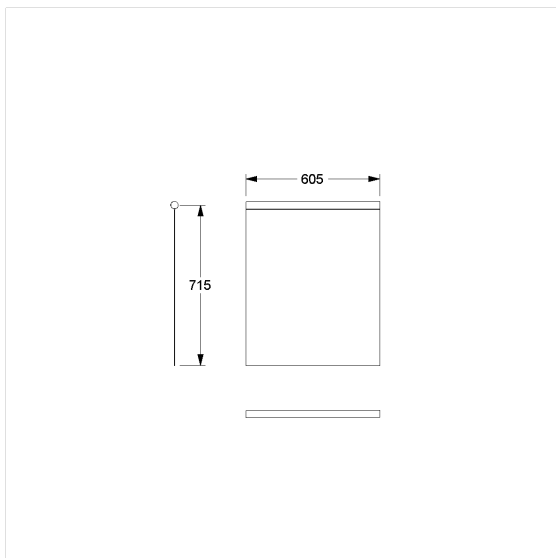

Care Douchegordijn voor douche spatscherm

Artikelnummer: 0787051052

Product afbeelding

Technische specificatie

Productgroep	1900
Product	Douchegordijn voor douche spatscherm
Breedte	715 mm
Lengte	605 mm
Materiaal	Polyester
Kleur	verkrijgbaar in de kleuren van de douchegordijn

Technische tekening

Productbeschrijving

- antibacterieel en schimmeldodend
- voor Cavere Care Opklapbare muursteen L= 850 mm
- wasbaar op 40°, geschikt voor desinfectie tot 60 graden
- sneldrogend en waterafstotend
- voorzien van een zoom rondom en loodstrip aan de onderzijde
- met klittenbandsluiting
- verkrijgbaar in de volgende Douchegordijnen kleuren:
 - 019 - Wit met structuur
 - 051 - Wit ovaal patroon
 - 052 - Grijs ovaal patroon
 - 054 - Wit diagonale strepen
 - 059 - Wit uit Trevira CS
- kleur wit uit Trevira CS (059) brandvertrager volgens DIN 4102, Bouwmateriaal klasse B1
- kleurmonsters op aanvraag beschikbaar
- ook beschikbaar in individuele lengtes op aanvraag